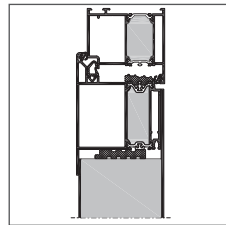

**Rahmen und Flügel
außen flächenbündig**